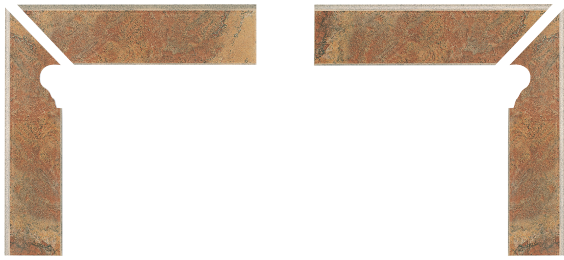

PIEZAS ESPECIALES

0560-0614 | 33,3x33,3

pavimento | pasta roja

Zanquín izquierdo y derecho · 8x33,3 *

P031

Rodapié · 8x33,3 *

P001

Peldaño Angular · 33,3x33,3 *

P147

Peldaño Vuelta · 33,3x33,3 *

P098

* Disponible en las colecciones 560, 566, 567, 568, 600, 601, 602, 603, 604, 605, 606, 607, 608, 609, 610, 611, 612, 613 y 614.
* Available in all colors