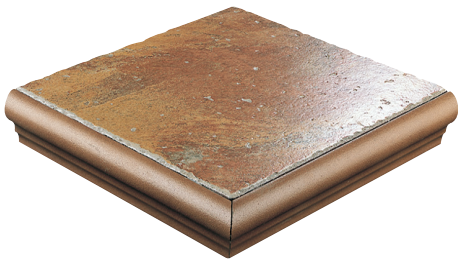

PIEZAS ESPECIALES

0560-0614 | 33,3x33,3

pavimento | pasta roja

Zanquín izquierdo y derecho · 8x33,3 *

P031

Rodapié · 8x33,3 *

P001

Peldaño Angular · 33,3x33,3 *

P147

Peldaño Vuelta · 33,3x33,3 *

P098

* Disponible en las colecciones 560, 566, 567, 568, 600, 601, 602, 603, 604, 605, 606, 607, 608, 609, 610, 611, 612, 613 y 614.
* Available in all colors